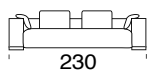

REF.	1	2	3	4	5	6	7	8	9	Person	M 140(m)	MT3	Kg	Box
9814P											13	1.6	41	42
9813P											12.7	1.4	39	40
9812P											12.5	1.2	36	37
9811P											7.7	0.8	28	29
981M4											12	1,4	39	40
981M3											11.7	1,3	37	38
981M2											11.4	1.1	34	35
981M1											7.2	0.6	26	27
9814S											10,3	1,2	36	37
9813S											9.9	1.1	34	35
9812S											9.7	0.9	31	32
9811S											5.4	0.5	23	24
981CS											7.6	1.1	28	29
981TA											7	1.1	23	24
981PR											3.5	0.4	9	10
981RI											7.6	0.7	27	28