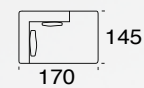

REF.	1	2	3	4	5	6	7	8	9	Person	M 140(m)	MT3	Kg	Box
9814P											13	1.6	41	42
9813P											12.7	1.4	39	40
9812P											12.5	1.2	36	37
9811P											7.7	0.8	28	29
981M4											12	1,4	39	40
981M3											11.7	1,3	37	38
981M2											11.4	1.1	34	35
981M1											7.2	0.6	26	27
9814S											10,3	1,2	36	37
9813S											9.9	1.1	34	35
9812S											9.7	0.9	31	32
9811S											5.4	0.5	23	24
981CS											7.6	1.1	28	29
981TA											7	1.1	23	24
981PR											3.5	0.4	9	10
981RI											7.6	0.7	27	28